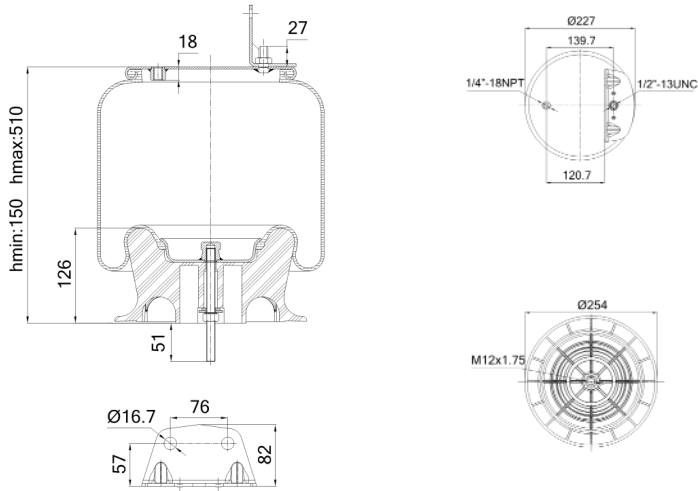

0520 - SA520520CP

Cross list costruttore	Codice Costruttore
VOLVO	20396293
VOLVO	20413888
VOLVO	20505399
VOLVO	3934699
VOLVO	8079902
VOLVO	8084296
VOLVO	8097092

Cross list concorrente	Codice concorrente
Contitech	910S17 - P1154
Firestone	1T15XMR7 - W013588829
Goodyear	1R12615 - 566243164

Applicazioni codice SA520520CP

Costruttore	Tipo veicolo	Veicolo	Applicazione	Note
VOLVO	Generico	GENERIC VOLVO	#N/D	