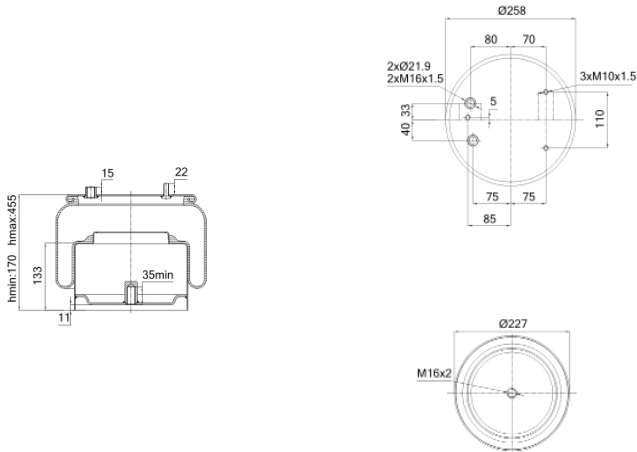

0061 - SA520522C

Cross list costruttore	Codice Costruttore
DAF	1 622 849
DAF	1 697 683
DAF	1622849

Cross list concorrente	Codice concorrente
Contitech	836 N P09
Firestone	1T17AR45 - W01M588364

Applicazioni codice SA520522C