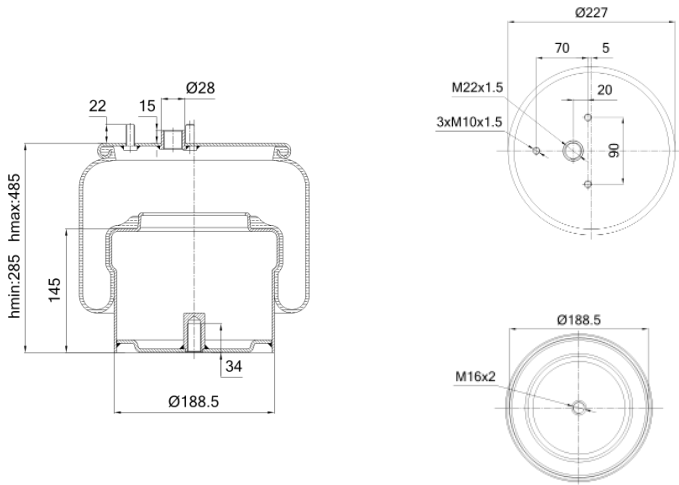

0239 - SA520526C

Cross list costruttore	Codice Costruttore
DAF	1793521

Cross list concorrente	Codice concorrente
Contitech	889NP01

Applicazioni codice SA520526C

Costruttore	Tipo veicolo	Veicolo	Applicazione	Note
DAF	Generico	GENERIC DAF	#N/D	