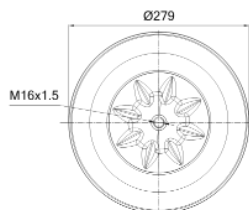

0221 - SA520528C

Cross list costruttore	Codice Costruttore
MERCEDES-BENZ	A9423201017
MERCEDES-BENZ	A9423206321
Cross list concorrente	Codice concorrente
Contitech	4737NP26
Dunlop F (Springride)	9565 - 556039075