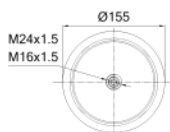

0221 - SA520528C

Cross list costruttore	Codice Costruttore
MERCEDES-BENZ	A9423201017
MERCEDES-BENZ	A9423206321
Cross list concorrente	Codice concorrente
Contitech	4737NP26
Dunlop F (Springride)	9565 - 556039075