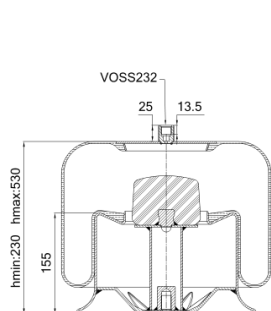

0221 - SA520528C

Cross list costruttore	Codice Costruttore
MERCEDES-BENZ	A9423201017
MERCEDES-BENZ	A9423206321
Cross list concorrente	Codice concorrente
Contitech	4737NP26
Dunlop F (Springride)	9565 - 556039075