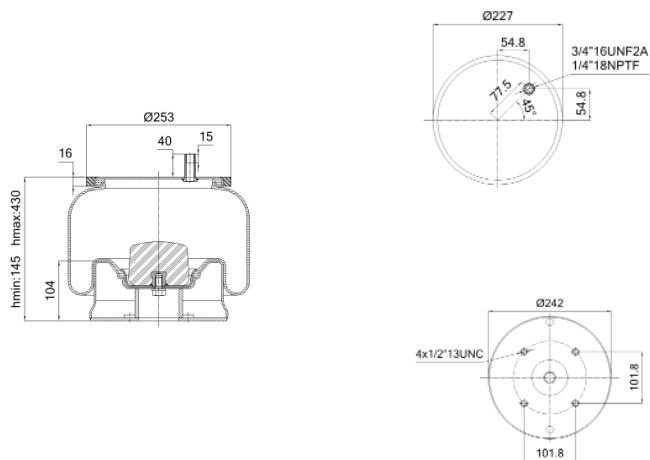

**0531 - SA520531C**

Cross list costruttore	Codice Costruttore
HENDRICKSON	S20010
RIDEWELL	1003589270C
VOLVO	85101147
WATSON-CHALIN	S20010

Cross list concorrente	Codice concorrente
Firestone	1T15VP4 - W013589270
Goodyear	1R13119 - 566263053
Pirelli	910135S433
Taurus	6385

**Applicazioni codice SA520531C**

Costruttore	Tipo veicolo	Veicolo	Applicazione	Note
HENDRICKSON	Generico	GENERICO HENDRICKSON	#N/D	
VOLVO	Generico	GENERICO VOLVO	#N/D	
WATSON-CHALIN	Generico	GENERICO WATSON-CHALIN	#N/D	