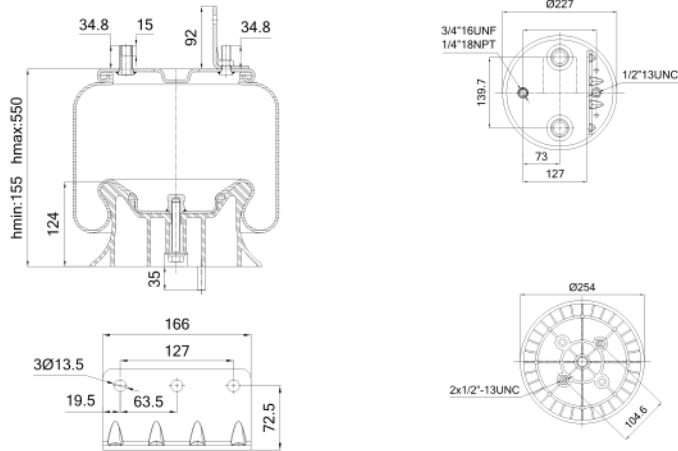

0539 - SA520539CP

Cross list costruttore	Codice Costruttore
WATSON-CHALIN	AS-0139
Cross list concorrente	Codice concorrente
Contitech	91018 - 5P521
Firestone	1T15M8 - W013589371
Goodyear	1R12-401 - 566243163

Applicazioni codice SA520539CP				
Costruttore	Tipo veicolo	Veicolo	Applicazione	Note
WATSON-CHALIN	Generico	GENERIC WATSON-CHALIN	#N/D	