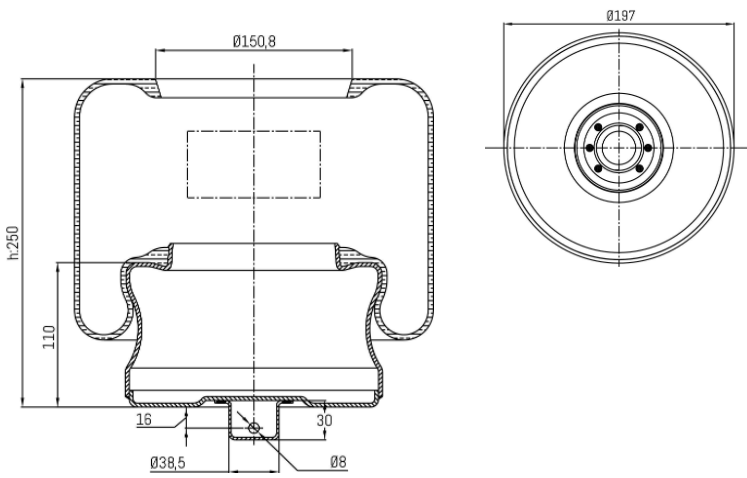

0364 - SA520540C

Cross list costruttore	Codice Costruttore
VOLVO	70377052

Cross list concorrente	Codice concorrente
Contitech	6611NP01
Contitech	77052M

Applicazioni codice SA520540C

Costruttore	Tipo veicolo	Veicolo	Applicazione	Note
VOLVO	Bus	B9RLE 6x2 PX	#N/D	
VOLVO	Bus	TX	#N/D	
VOLVO	Bus	B7RLE 6x2 PX	#N/D	
VOLVO	Bus	B11R	#N/D	
VOLVO	Bus	B13R	#N/D	
VOLVO	Bus	B12MA	#N/D	