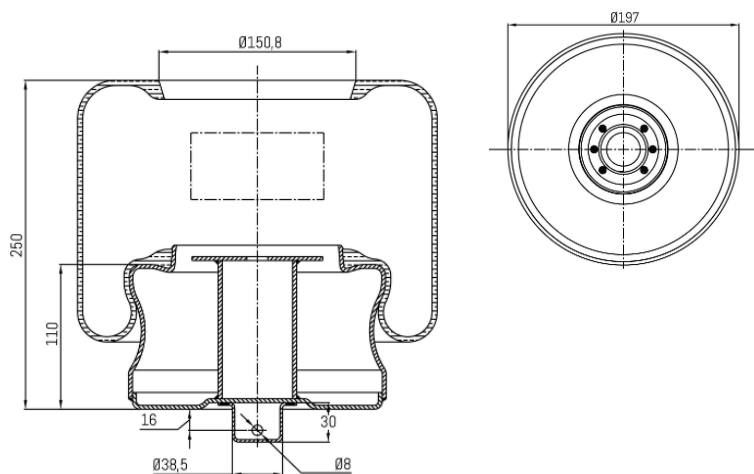

0364 - SA520542C

Cross list costruttore	Codice Costruttore
VOLVO	21251607

Cross list concorrente	Codice concorrente
Contitech	51607M
Contitech	6611NP03

Applicazioni codice SA520542C

Costruttore	Tipo veicolo	Veicolo	Applicazione	Note
VOLVO	Generico	BUS B11R-B13R	#N/D	
VOLVO	Bus	B9RLE 6x2 PX	#N/D	