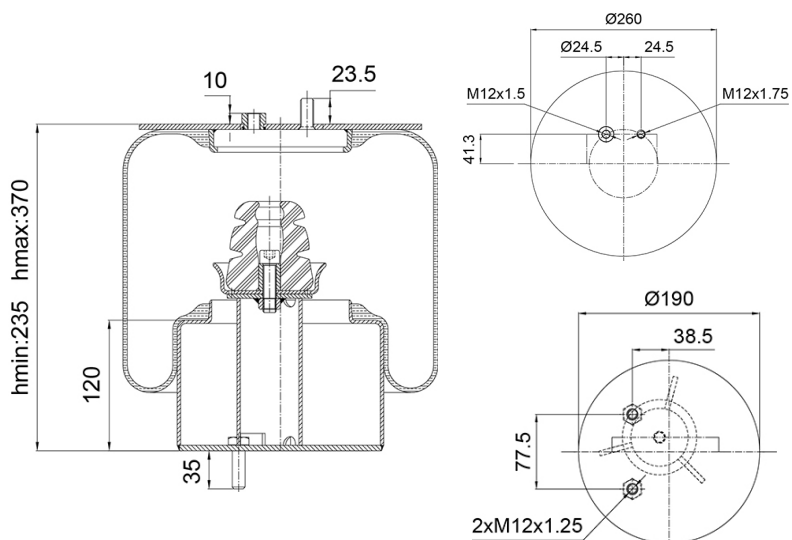

0152 - SA520543C

Cross list costruttore	Codice Costruttore
IVECO / FIAT / OM	5006228736
Cross list concorrente	Codice concorrente
CF GOMMA	1S29023V/206833
Gart	D286

Applicazioni codice SA520543C

Costruttore	Tipo veicolo	Veicolo	Applicazione	Note
IVECO / FIAT / OM	Bus	CITYCLASS 491	Posteriore	sinistra
IVECO / FIAT / OM	Bus	CITYCLASS 591	Posteriore	sinistra