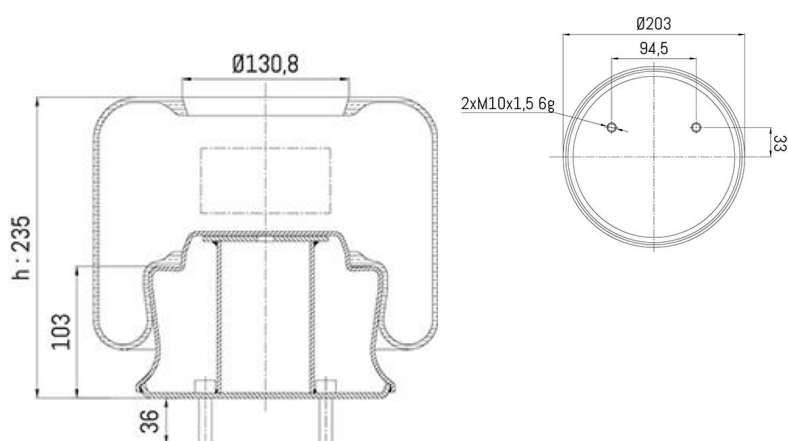

0336 - SA520544C

Cross list costruttore	Codice Costruttore
VOLVO	20725459

Cross list concorrente	Codice concorrente
Contitech	6621NP03
Dunlop F (Springride)	9576
Goodyear	9513
Phoenix	1E18D-03

Applicazioni codice SA520544C