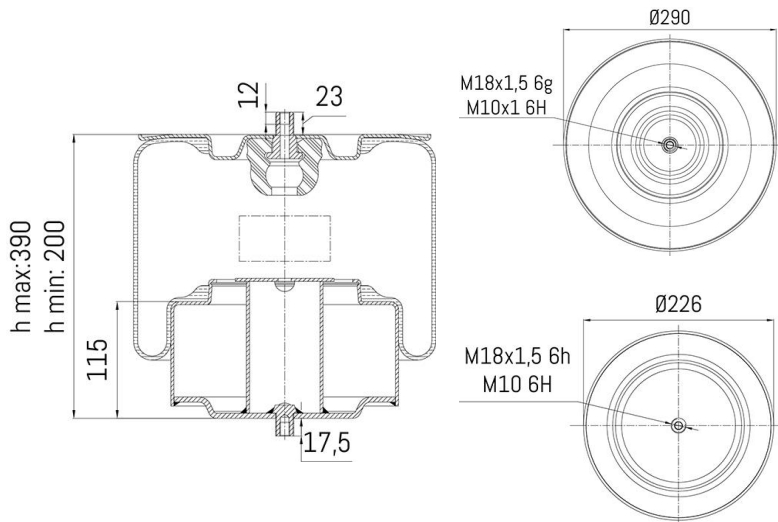

0009 - SA520545C

Cross list costruttore	Codice Costruttore
ZF SACHS	0501209513
ZF SACHS	0501215443

Cross list concorrente	Codice concorrente
Contitech	661NP02
Phoenix	1E25-5

Nessuna applicazione presente