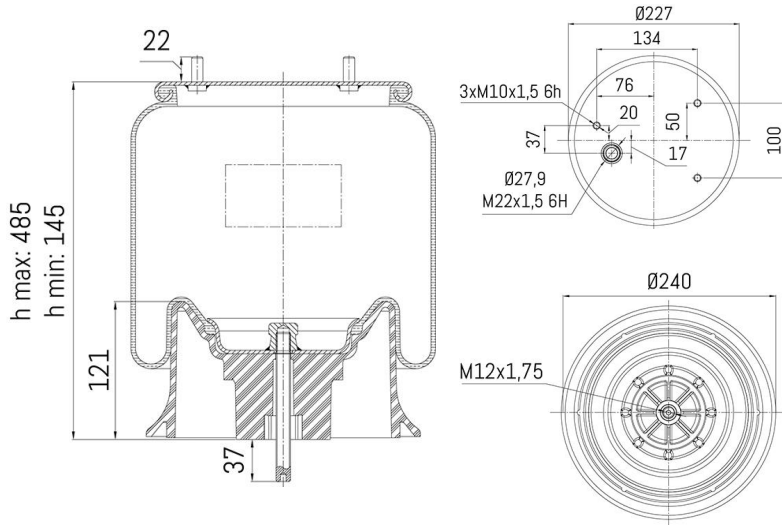

0546 - SA520546CP

Cross list costruttore	Codice Costruttore
DAF	1931612
Cross list concorrente	Codice concorrente
Contitech	794NP02

Applicazioni codice SA520546CP				
Costruttore	Tipo veicolo	Veicolo	Applicazione	Note
DAF	Generico	GENERICO DAF	#N/D	