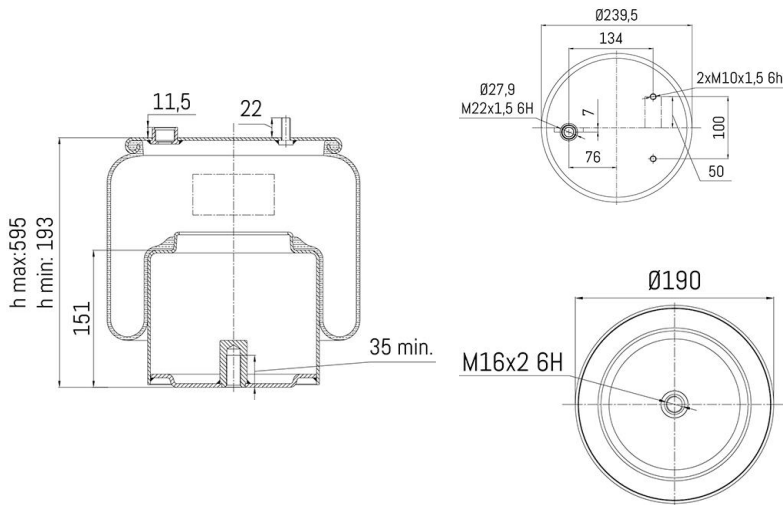

0550 - SA520550C

Cross list costruttore	Codice Costruttore
DAF	1892100

Cross list concorrente	Codice concorrente
Contitech	6435NP01

Applicazioni codice SA520550C				
Costruttore	Tipo veicolo	Veicolo	Applicazione	Note
DAF	Generico	GENERIC DAF	#N/D	