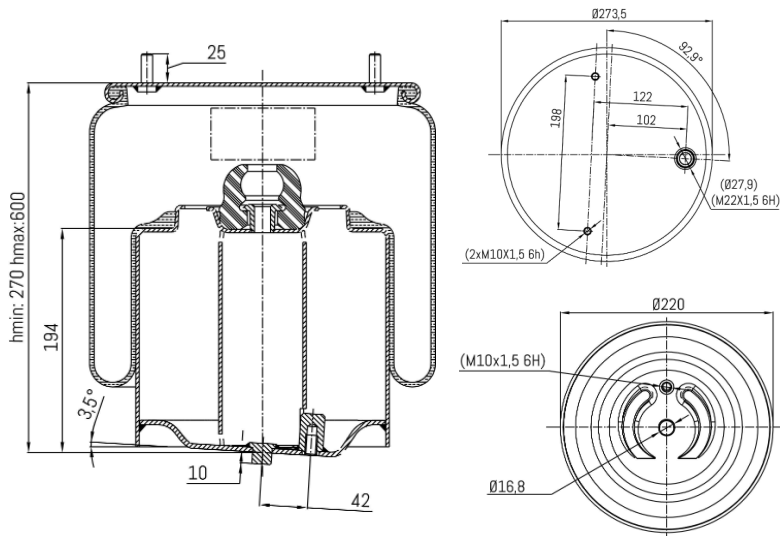

0551 - SA520551CL

Cross list costruttore	Codice Costruttore
DAF	1882447

Cross list concorrente	Codice concorrente
Contitech	899NP03L

Applicazioni codice SA520551CL

Costruttore	Tipo veicolo	Veicolo	Applicazione	Note
DAF	Generico	GENERICO DAF	#N/D	