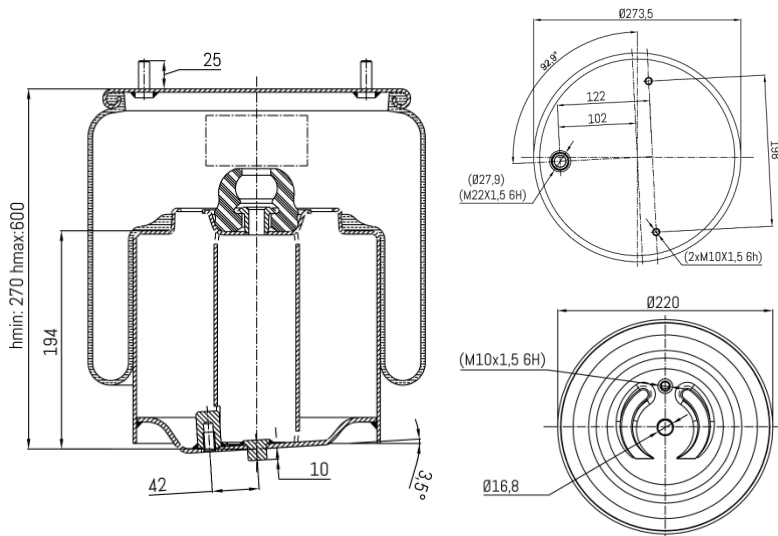

0551 - SA520551CR

Cross list costruttore	Codice Costruttore
DAF	1914444
Cross list concorrente	Codice concorrente
Contitech	899NP03R

Applicazioni codice SA520551CR

Costruttore	Tipo veicolo	Veicolo	Applicazione	Note
DAF	Generico	GENERICO DAF	#N/D	