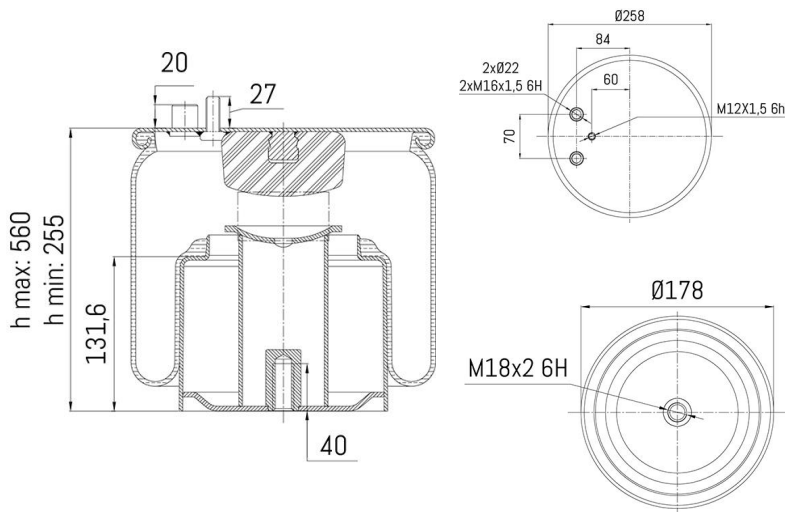

0553 - SA520553C

| Cross list costruttore | Codice Costruttore |
|------------------------|--------------------|
| MAN | 81436006048 |

| Cross list concorrente | Codice concorrente |
|------------------------|--------------------|
| Contitech | 4878N1P01 |

Applicazioni codice SA520553C

| Costruttore | Tipo veicolo | Veicolo | Applicazione | Note |
|-------------|--------------|--------------|--------------|------|
| MAN | Generico | GENERICO MAN | #N/D | |