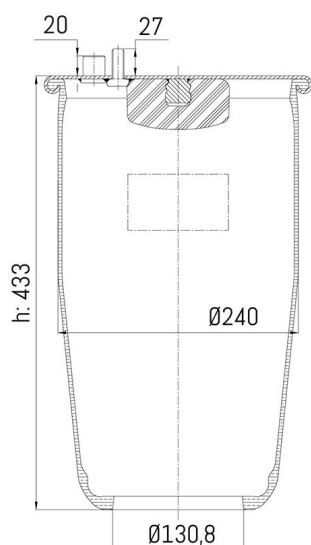

0554 - SA520554

Cross list costruttore	Codice Costruttore
MAN	81436010166

Cross list concorrente	Codice concorrente
Contitech	4880N1P02

Applicazioni codice SA520554

Costruttore	Tipo veicolo	Veicolo	Applicazione	Note
MAN	Generico	GENERICO MAN	#N/D	