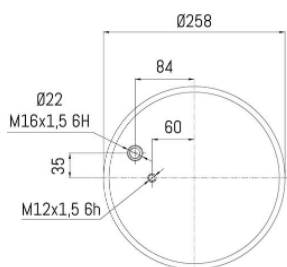

0554 - SA520554

Cross list costruttore	Codice Costruttore
MAN	81436010166

Cross list concorrente	Codice concorrente
Contitech	4880N1P02

Applicazioni codice SA520554

Costruttore	Tipo veicolo	Veicolo	Applicazione	Note
MAN	Generico	GENERICO MAN	#N/D	