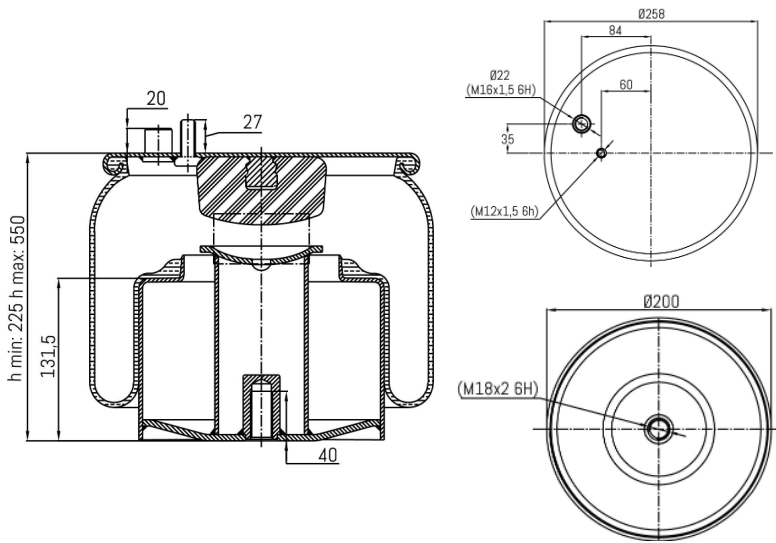

0554 - SA520554C

Cross list costruttore	Codice Costruttore
MAN	81436006047

Cross list concorrente	Codice concorrente
Contitech	4880N1P01

Applicazioni codice SA520554C

Costruttore	Tipo veicolo	Veicolo	Applicazione	Note
MAN	Generico	GENERICO MAN	#N/D	