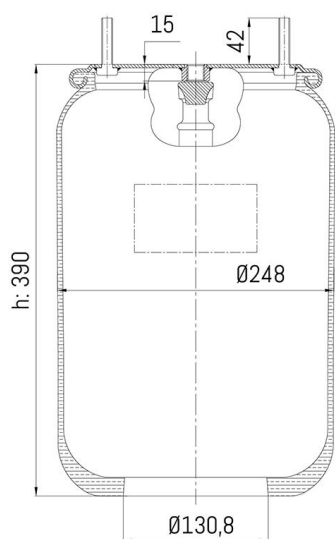

0555 - SA520555

Cross list costruttore	Codice Costruttore
VOLVO	E.6617-C01

Cross list concorrente	Codice concorrente
Contitech	6617NP01

Applicazioni codice SA520555

Costruttore	Tipo veicolo	Veicolo	Applicazione	Note
VOLVO	Generico	GENERIC VOLVO	#N/D	