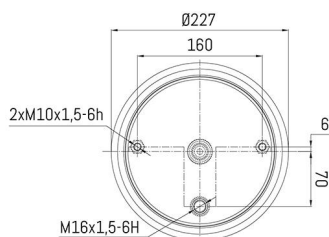

0555 - SA520555

Cross list costruttore	Codice Costruttore
VOLVO	E.6617-C01

Cross list concorrente	Codice concorrente
Contitech	6617NP01

Applicazioni codice SA520555

Costruttore	Tipo veicolo	Veicolo	Applicazione	Note
VOLVO	Generico	GENERIC VOLVO	#N/D	