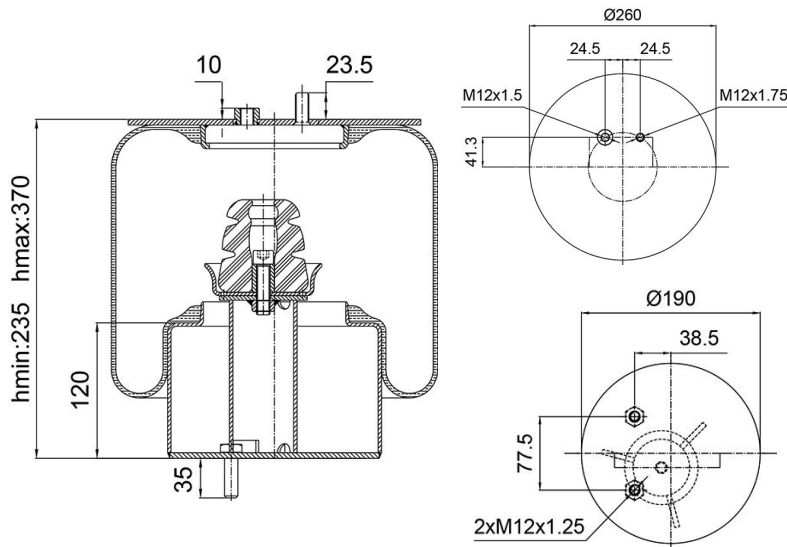

0152 - SA520557C

Cross list costruttore	Codice Costruttore
IVECO / FIAT / OM	5006228737
Cross list concorrente	Codice concorrente
CF GOMMA	1S29023V/206834
Gart	D286

Applicazioni codice SA520557C

Costruttore	Tipo veicolo	Veicolo	Applicazione	Note
IVECO / FIAT / OM	Bus	CITYCLASS 491	Posteriore	destra
IVECO / FIAT / OM	Bus	CITYCLASS 591	Posteriore	destra