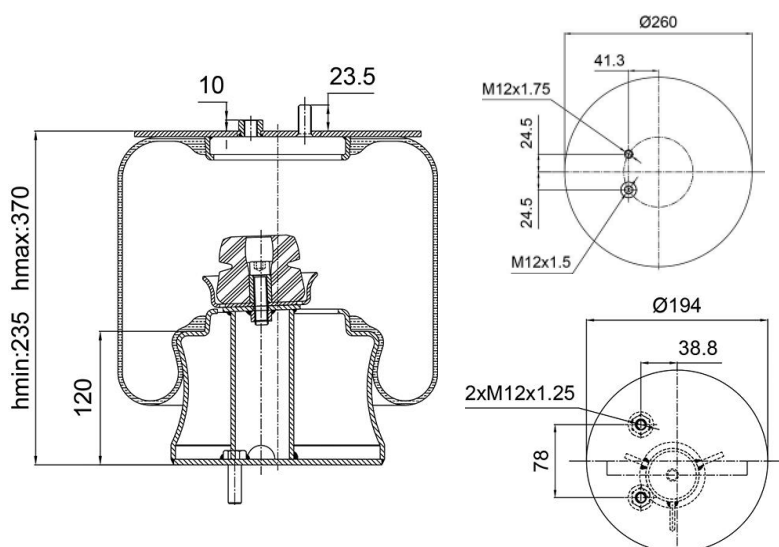

0152 - SA520558C

Cross list costruttore	Codice Costruttore
IVECO / FIAT / OM	500330231

Cross list concorrente	Codice concorrente
CF GOMMA	1S29023V/204493
Gart	D286/286.2.420

Applicazioni codice SA520558C