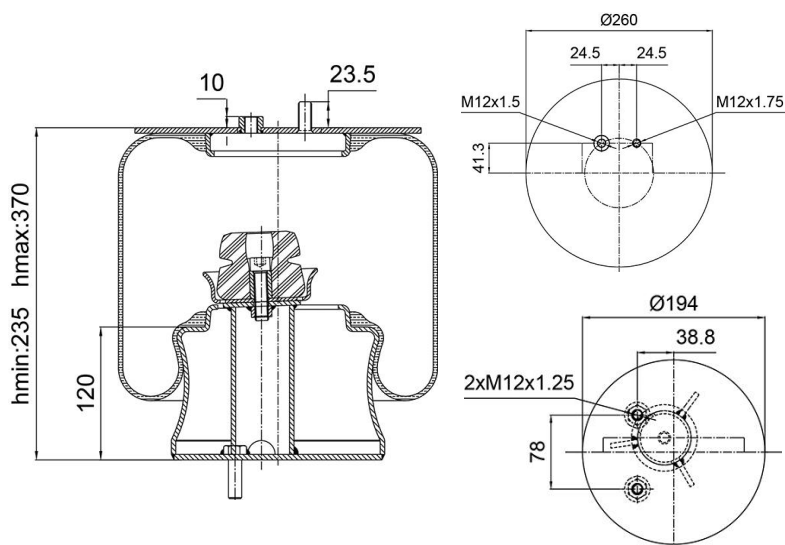

0152 - SA520559C

Cross list costruttore	Codice Costruttore
IVECO / FIAT / OM	500330232

Cross list concorrente	Codice concorrente
CF GOMMA	1S29023V/204494
Gart	D286/286.2.421

Applicazioni codice SA520559C

Costruttore	Tipo veicolo	Veicolo	Applicazione	Note
IVECO / FIAT / OM	Bus	CITYCLASS 491	Anteriore	destra