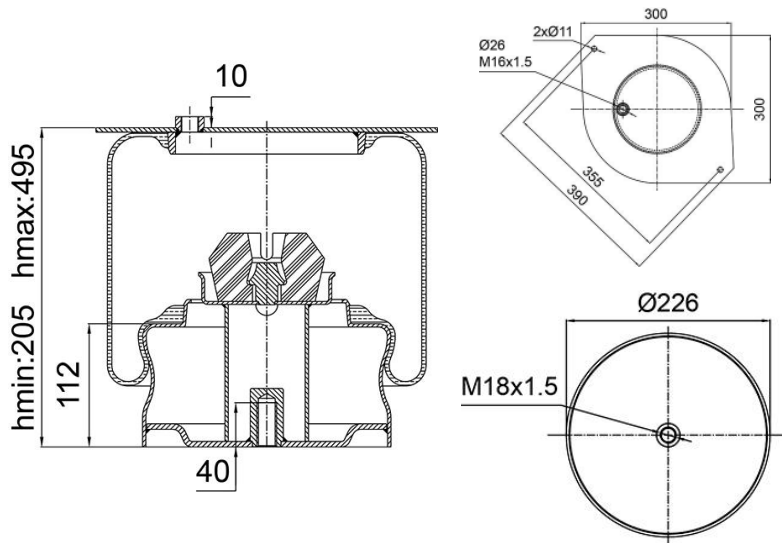

0503 - SA520563C

Nessuna applicazione presente

Cross list costruttore	Codice Costruttore
DEN OUDSTEN	DOB.44.3014
WIJLHUIZEN	33.249
BOVA	B252556

Cross list concorrente	Codice concorrente
Blacktech	V1E26A-13
Phoenix	1E26A-13