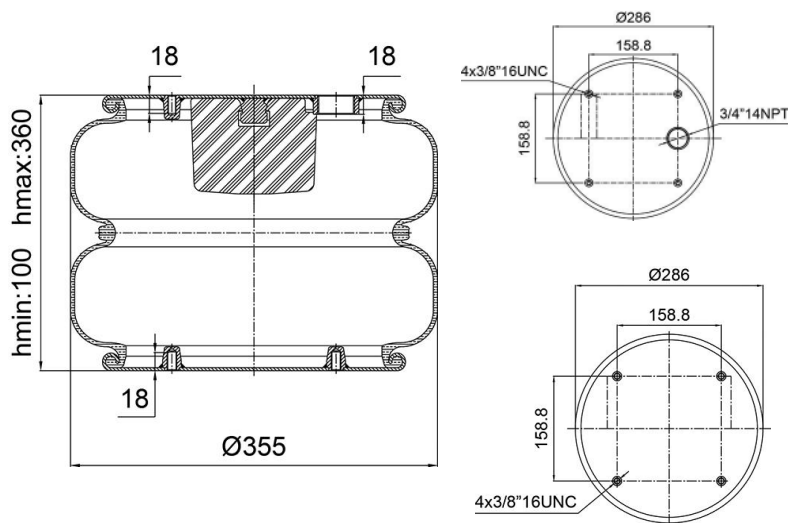

0565 - SA520565

| Cross list costruttore | Codice Costruttore |
|------------------------|--------------------|
| RIDEWELL | 1003586805C |
| TRIANGLE | 4532 |
| WATSON-CHALIN | AS0110G |

| Cross list concorrente | Codice concorrente |
|------------------------|--------------------|
| Contitech | FD530-30532 |
| Firestone | 21-2/W01-358-6805 |
| Goodyear | 2B14-462 |