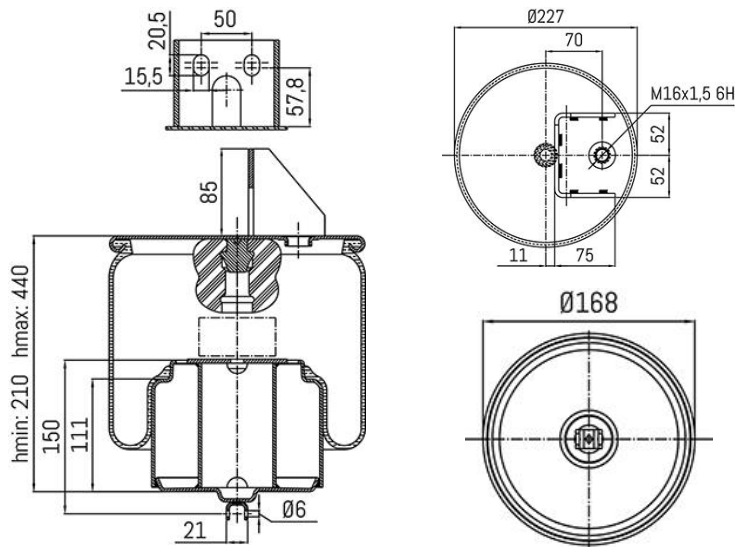

0566 - SA520566C

Cross list costruttore	Codice Costruttore
VOLVO	20554752

Nessuna cross list concorrente presente

Applicazioni codice SA520566C

Costruttore	Tipo veicolo	Veicolo	Applicazione	Note
VOLVO	Generico	GENERIC VOLVO	#N/D	