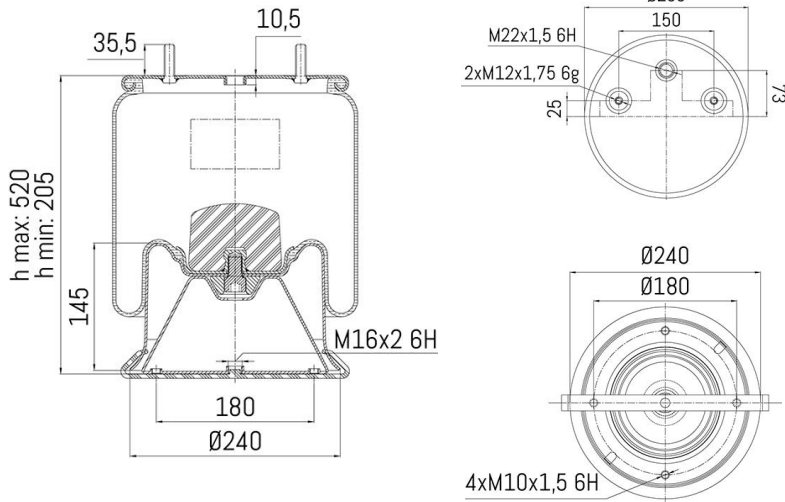

0055 - SA520567C

Cross list costruttore	Codice Costruttore
SAF	3228105300
Cross list concorrente	Codice concorrente
Airtech	32619-K02

Applicazioni codice SA520567C

Costruttore	Tipo veicolo	Veicolo	Applicazione	Note
SAF	Generico	GENERIC SAF	#N/D	