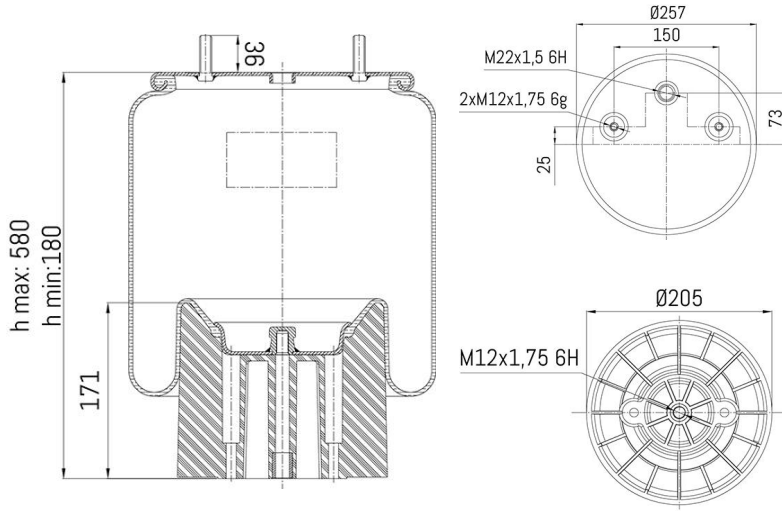

0571 - SA520571CP

Cross list costruttore	Codice Costruttore
VALX	80130002
WEWELER	USO4200F
Cross list concorrente	Codice concorrente
Firestone	1T17DJ8 / W01M588540

Applicazioni codice SA520571CP				
Costruttore	Tipo veicolo	Veicolo	Applicazione	Note
WEWELER	Generico	GENERICO WEWELER	#N/D	