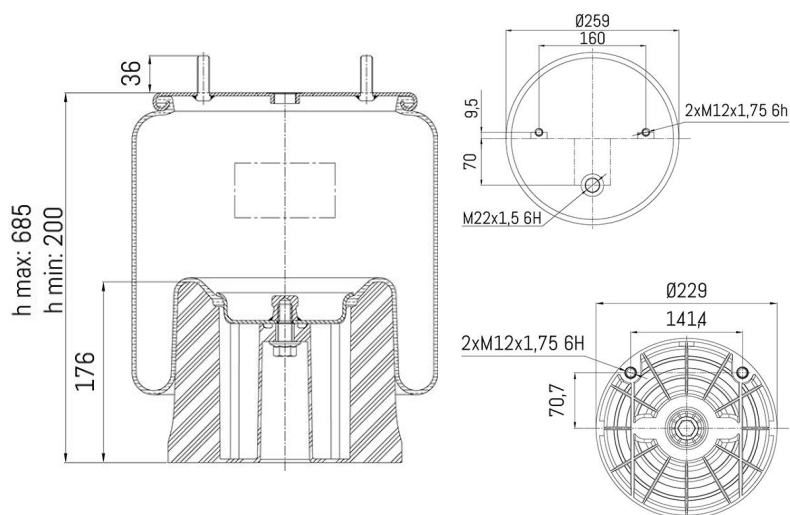

0460 - SA520572CP

Cross list costruttore	Codice Costruttore
SCHMITZ	1184194
SCHMITZ	1336403

Cross list concorrente	Codice concorrente
Dunlop F (Springride)	1R12-896
Goodyear	1R12-839
Goodyear	1R12-902

Applicazioni codice SA520572CP