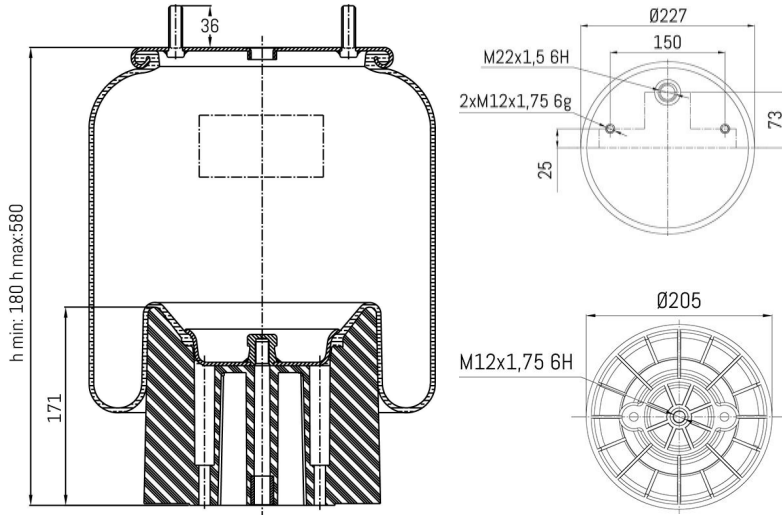

0574 - SA520574CP

Cross list costruttore	Codice Costruttore
VALX	80130001
WEWELER	US04300F
Cross list concorrente	Codice concorrente
Firestone	1T15 MPW-10/W01-968-8178

Applicazioni codice SA520574CP

Costruttore	Tipo veicolo	Veicolo	Applicazione	Note
WEWELER	Generico	GENERICO WEWELER	#N/D	