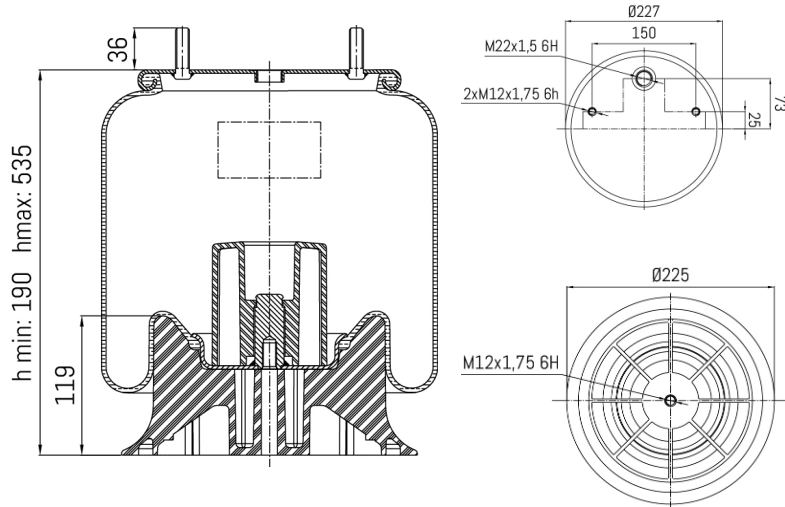

0576 - SA520576CP

Cross list costruttore	Codice Costruttore
GIGANT	09377003
KRONE	515069174
Cross list concorrente	Codice concorrente
Phoenix	1DK20C-5

Applicazioni codice SA520576CP

Costruttore	Tipo veicolo	Veicolo	Applicazione	Note
GIGANT	Generico	GENERICO GIGANT	#N/D	