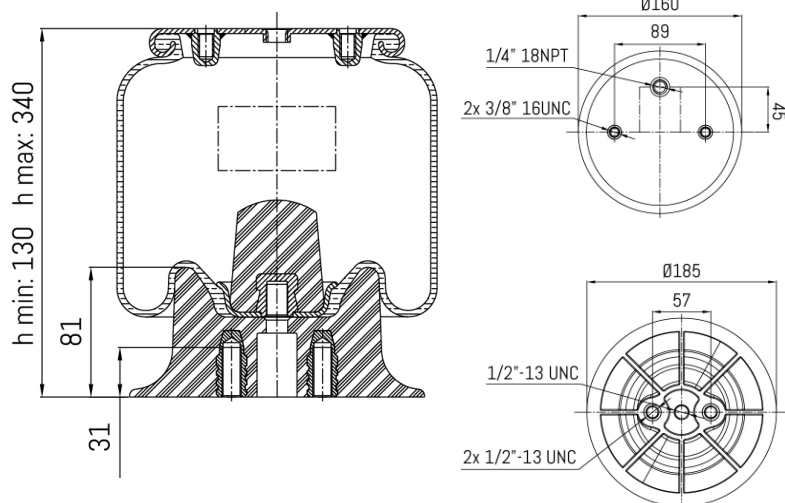

0578 - SA520578CP

Cross list costruttore	Codice Costruttore
IVECO / FIAT / OM	42535665
IVECO / FIAT / OM	504035755
Cross list concorrente	Codice concorrente
Firestone	1T14C-1/W01-358-5343

Applicazioni codice SA520578CP				
Costruttore	Tipo veicolo	Veicolo	Applicazione	Note
IVECO / FIAT / OM	Veicoli commerciali	DAILY III - 65 - C - 13, 14, 15, 17	#N/D	
IVECO / FIAT / OM	Veicoli commerciali	DAILY III - 35 - S - 9, 10 V, 11, 12, 13, 14, 17; C - 9, 10 V, 12, 14, 15, 17	#N/D	
IVECO / FIAT / OM	Veicoli commerciali	DAILY III - 50 - C - 11, 13, 15, 17	#N/D	
IVECO / FIAT / OM	Veicoli commerciali	DAILY III 29 L 11 V	#N/D	
IVECO / FIAT / OM	Veicoli commerciali	DAILY IV - 35 - C e S - da 10 a 18 C, C/P, D, G, GD, G/P, GV, GV/P, K, DK, /P, V, V/P, W, WD	#N/D	
IVECO / FIAT / OM	Veicoli commerciali	DAILY IV - 50 - C - 14, 14 G, 14 G/P, 14 GD, 14 GD/P, 14 GV, 14 GV/P, 14 K, 14 DK, 14 V, 14 V/P, 14 /P, 15, 15 V, 15V/P, 17, 17 V, 17 V/P, 17 /P, 18, 18 V, 18 V/P	#N/D	
IVECO / FIAT / OM	Veicoli commerciali	DAILY IV - 70 - C - 14 K, 14 DK, 14 KK, 17, 17 /P	#N/D	
IVECO / FIAT / OM	Veicoli commerciali	DAILY V - 35 - C e S - Electric, 15, 17, 17 V, 18, 21, 21 V; C - 15 V, 15 D, 17 D; S - 14, S/E	#N/D	
IVECO / FIAT / OM	Veicoli commerciali	DAILY V - 40 - C - 15, 15 V, 17, 17 V, 18, 21, 21 V	#N/D	
IVECO / FIAT / OM	Veicoli commerciali	DAILY V - 45 - C - 15, 17, 17 V, 21 V	#N/D	
IVECO / FIAT / OM	Veicoli commerciali	DAILY V - 50 - C - 15, 17, 17 V, 18, 21, 21 V, Electric	#N/D	
IVECO / FIAT / OM	Veicoli commerciali	DAILY V - 60 - C - 15, 17, 17 V, 21	#N/D	
IVECO / FIAT / OM	Veicoli commerciali	DAILY V - 70 - C - 15, 17, 21	#N/D	