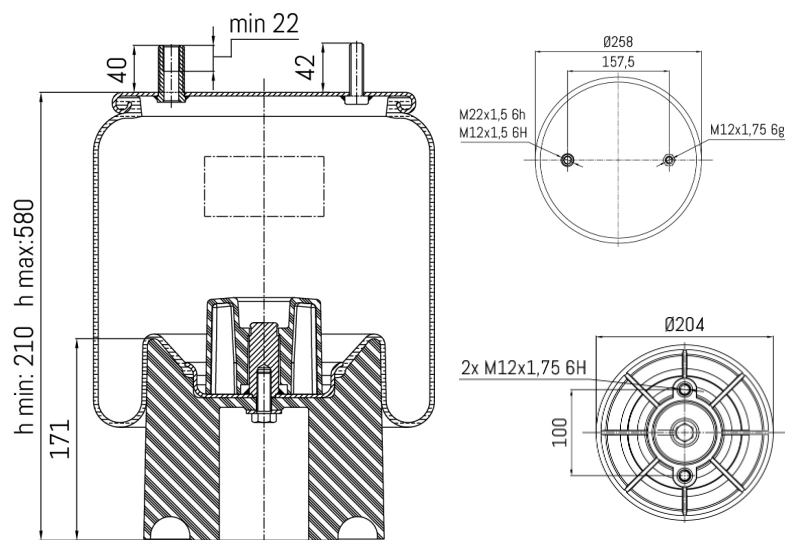

0036 - SA520579CP

Cross list costruttore	Codice Costruttore
MERITOR R.O.R.	21222442
WEWELER	USO7074F

Cross list concorrente	Codice concorrente
CF GOMMA	1TC300-38/205598
Contitech	4157NP09
Firestone	1T15MPW-7/W01-M58-7074
Gart	C294/294.2.450
Goodyear	1R11-106
Phoenix	1DK21-A31

Applicazioni codice SA520579CP

Costruttore	Tipo veicolo	Veicolo	Applicazione	Note
MERITOR R.O.R.	Generico	GENERICO MERITOR R.O.R.	#N/D	
WEWELER	Generico	GENERICO WEWELER	#N/D	