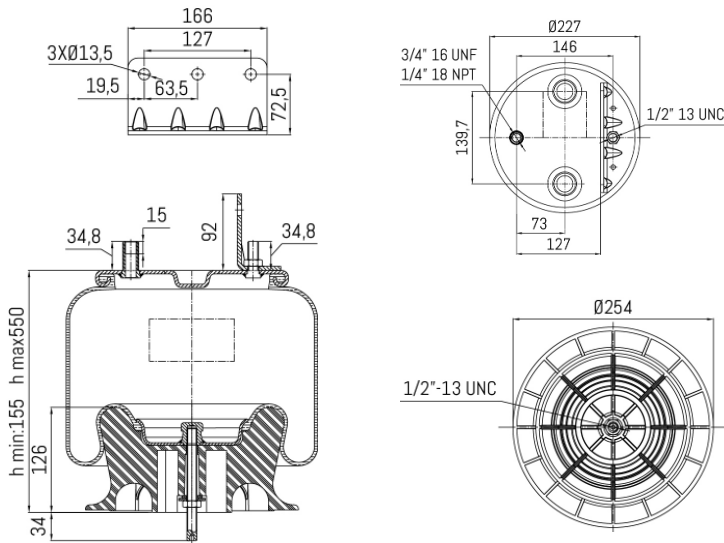

0580 - SA520580CP

Nessuna applicazione presente

| Cross list costruttore | Codice Costruttore |
|------------------------|--------------------|
| NAVISTAR | 1R12-1057 |
| NAVISTAR | 2027911C1 |
| NAVISTAR | 2027911C2 |
| NAVISTAR | 2027911C3 |

| Cross list concorrente | Codice concorrente |
|------------------------|---------------------------------|
| Contitech | 910S-16P1068(BK) |
| Firestone | 1T15M-8(1T15XNR-5)/W01-358-9648 |
| FLEETRITE | 1R12-1057 |
| FLEETRITE | 2027911C1 |
| FLEETRITE | 2027911C2 |
| FLEETRITE | 2027911C3 |
| Goodyear | 1R12-538 |