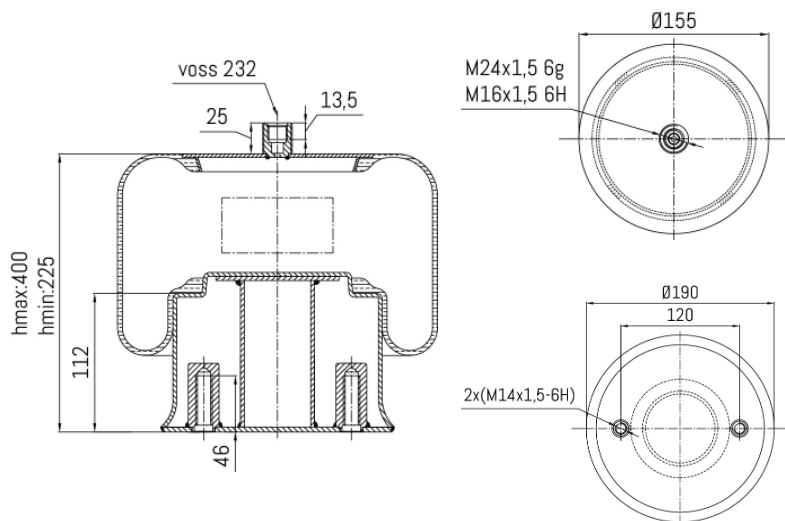

0376 - SA520583C

Cross list costruttore	Codice Costruttore
MERCEDES-BENZ	A4443200217

Cross list concorrente	Codice concorrente
Contitech	4786NP02
DT - SPARE PARTS	481160

Applicazioni codice SA520583C

Costruttore	Tipo veicolo	Veicolo	Applicazione	Note
MERCEDES-BENZ	Bus	EVOBUS	#N/D	