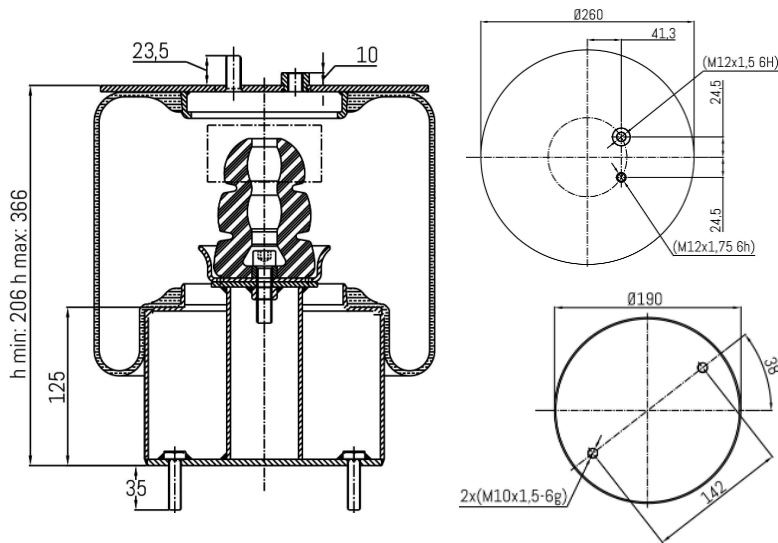

0151 - SA520586C

Cross list costruttore	Codice Costruttore
IVECO / FIAT / OM	5006228740

Cross list concorrente	Codice concorrente
CF GOMMA	206840
CF GOMMA	1S27020V
Gart	D290E
Gart	2902342

Applicazioni codice SA520586C