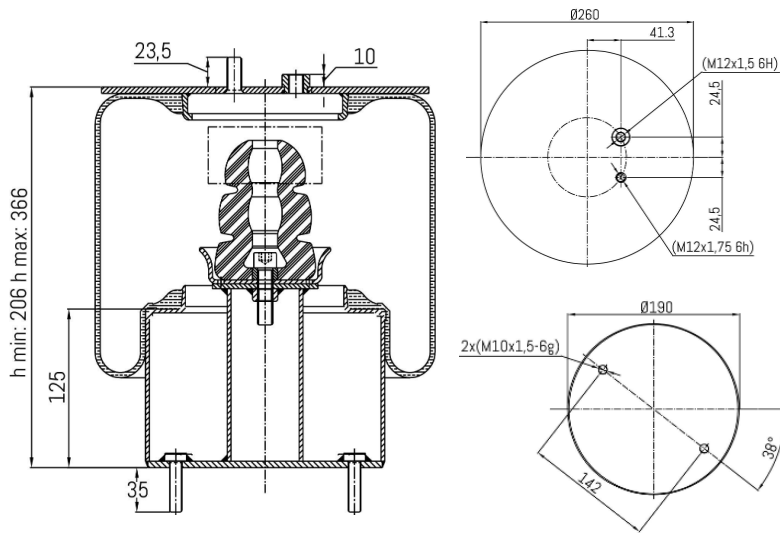

0151 - SA520591C

Cross list costruttore	Codice Costruttore
IVECO / FIAT / OM	5006228741

Cross list concorrente	Codice concorrente
CF GOMMA	1S27020V
CF GOMMA	206841
Gart	D290E
Gart	2902343

Applicazioni codice SA520591C