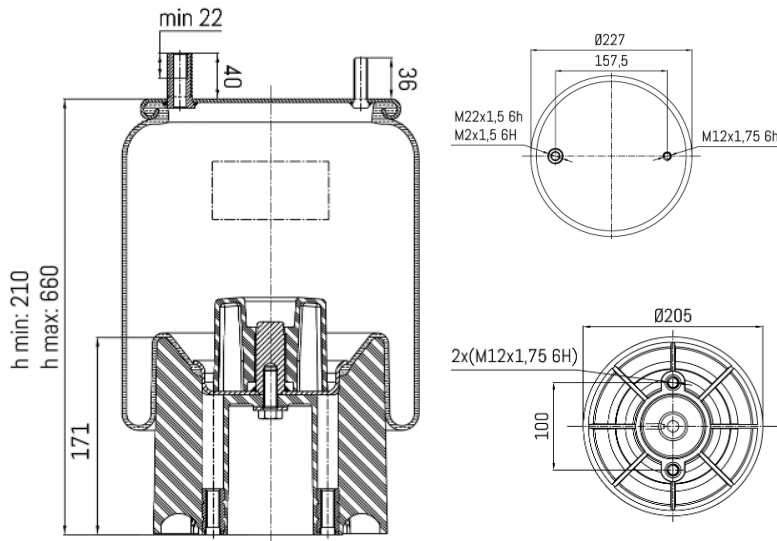

0593 - SA520593CP

Cross list costruttore	Codice Costruttore
WEWELER	USO6288
LECINENA	120025000198

Nessuna cross list concorrente presente

Applicazioni codice SA520593CP

Costruttore	Tipo veicolo	Veicolo	Applicazione	Note
WEWELER	Generico	GENERICO WEWELER	#N/D	