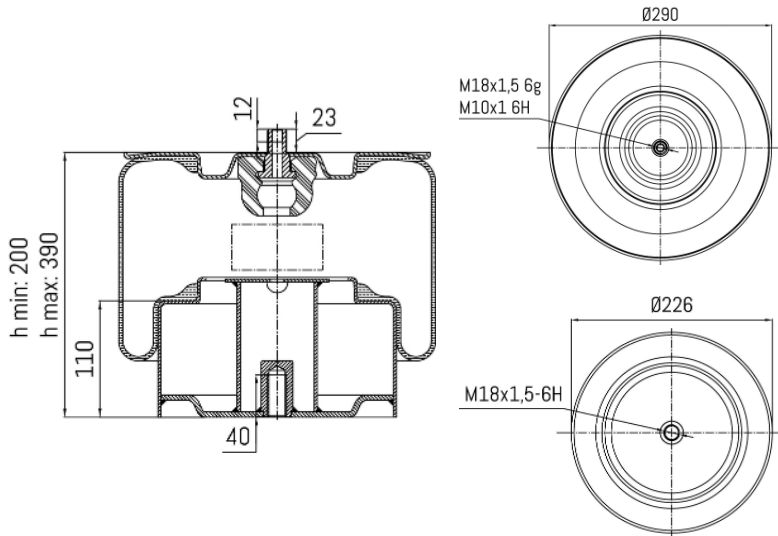

**0009 - SA520594C**

Cross list costruttore	Codice Costruttore
ZF SACHS	501215602
ZF SACHS	501217174

Cross list concorrente	Codice concorrente
Phoenix	1E25-9
Blacktech	V1E25-9

Nessuna applicazione presente