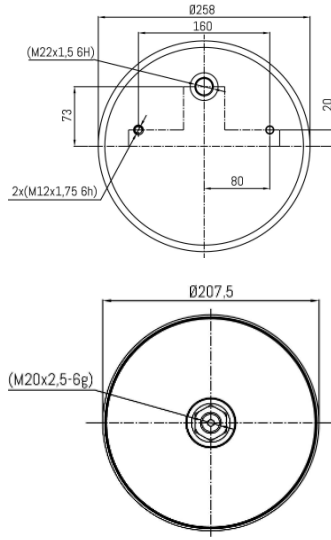

0361 - SA520595C

Cross list costruttore	Codice Costruttore
GIGANT	166225/3053

Cross list concorrente	Codice concorrente
Contitech	724NP03

Applicazioni codice SA520595C

Costruttore	Tipo veicolo	Veicolo	Applicazione	Note
GIGANT	Generico	GENERICO GIGANT	#N/D	