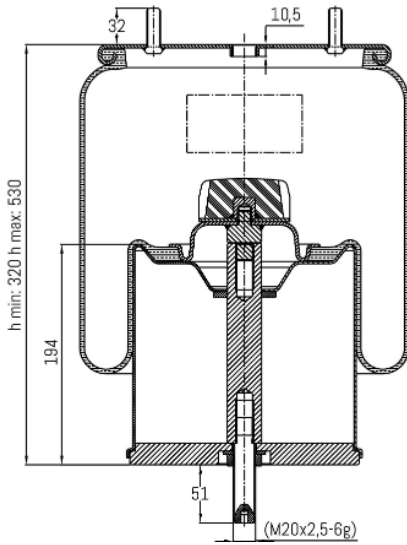

0361 - SA520595C

Cross list costruttore	Codice Costruttore
GIGANT	166225/3053

Cross list concorrente	Codice concorrente
Contitech	724NP03

Applicazioni codice SA520595C

Costruttore	Tipo veicolo	Veicolo	Applicazione	Note
GIGANT	Generico	GENERICO GIGANT	#N/D	