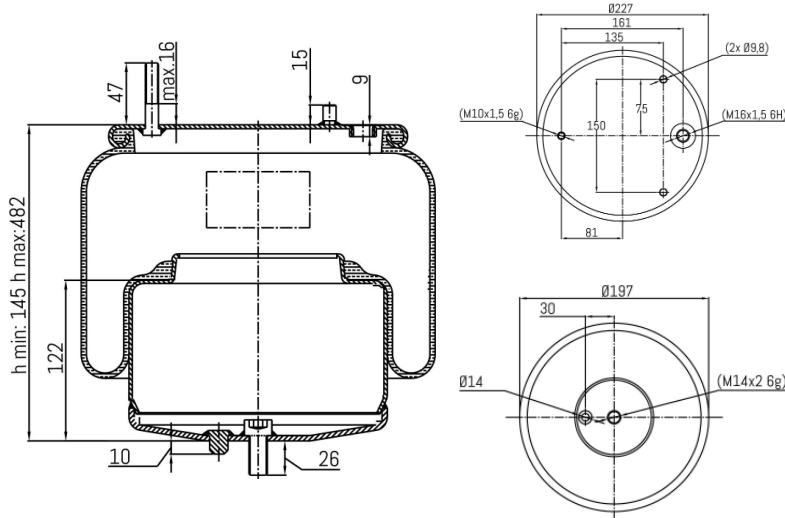

0442 - SA520600C

Cross list costruttore	Codice Costruttore
VOLVO	22032504
Cross list concorrente	Codice concorrente
Contitech	4562 N P02

Applicazioni codice SA520600C

Costruttore	Tipo veicolo	Veicolo	Applicazione	Note
VOLVO	Generico	GENERIC VOLVO	#N/D	