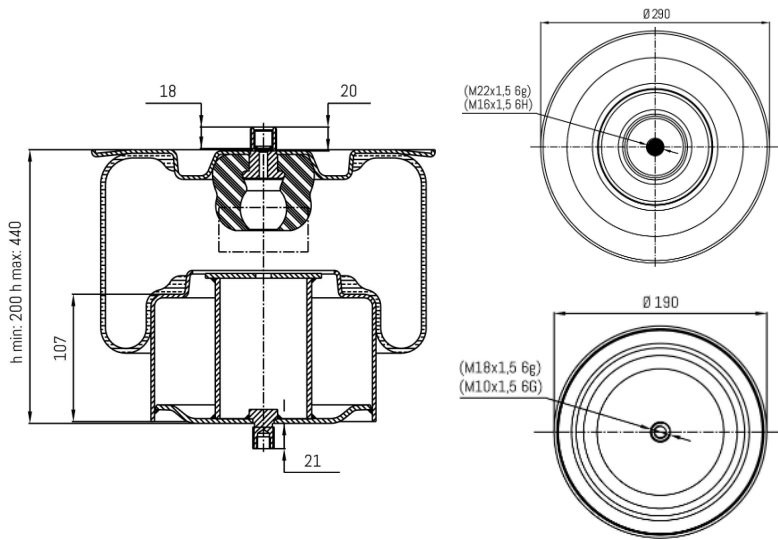

0367 - SA520603C

Cross list costruttore	Codice Costruttore
IRISBUS	504097615
IVECO / FIAT / OM	504097615
Cross list concorrente	Codice concorrente
Contitech	1417NP01
Phoenix	1E23B1

Applicazioni codice SA520603C