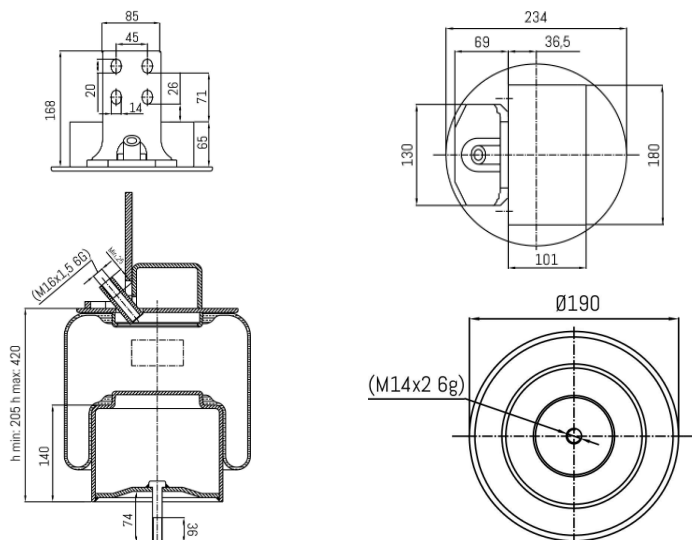

**0606 - SA520606C**

Cross list costruttore	Codice Costruttore
IVECO / FIAT / OM	99462844

Cross list concorrente	Codice concorrente
Blacktech	RML92844C
CF GOMMA	1S27025
CF GOMMA	203474

**Applicazioni codice SA520606C**

Costruttore	Tipo veicolo	Veicolo	Applicazione	Note
IVECO / FIAT / OM	Autocarri	EUROCARGO 170	#N/D	
IVECO / FIAT / OM	Autocarri	TECTOR 180	#N/D	