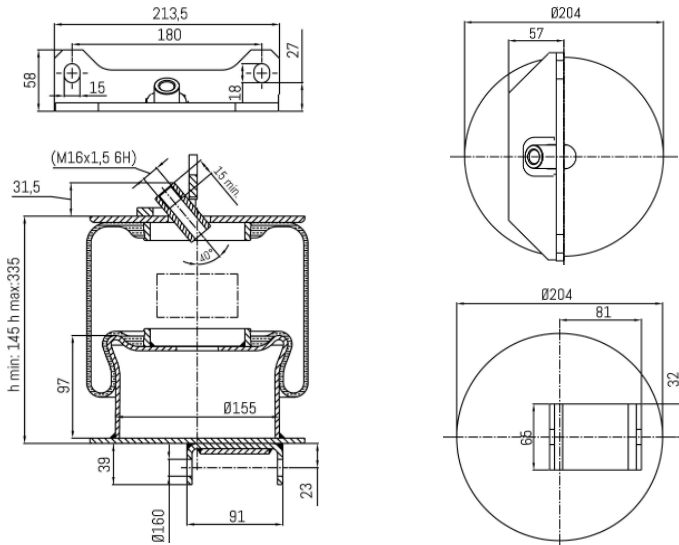

0607 - SA520607C

Cross list costruttore	Codice Costruttore
IVECO / FIAT / OM	500390648
Cross list concorrente	Codice concorrente
CF GOMMA	1S21523
CF GOMMA	205254

Applicazioni codice SA520607C

Costruttore	Tipo veicolo	Veicolo	Applicazione	Note
IVECO / FIAT / OM	Autocarri	TECTOR 130 - 150 - CC130 - CC150	#N/D	