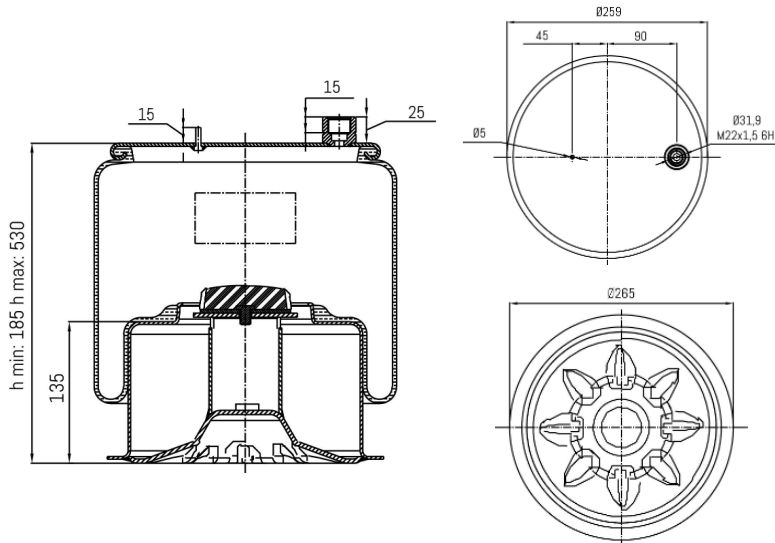

0609 - SA520609C

Cross list costruttore	Codice Costruttore
MERCEDES-BENZ	A9603207557
Cross list concorrente	Codice concorrente
Blacktech	V1DF27B1

Applicazioni codice SA520609C

Costruttore	Tipo veicolo	Veicolo	Applicazione	Note
MERCEDES-BENZ	Generico	GENERICO MERCEDES-BENZ	#N/D	