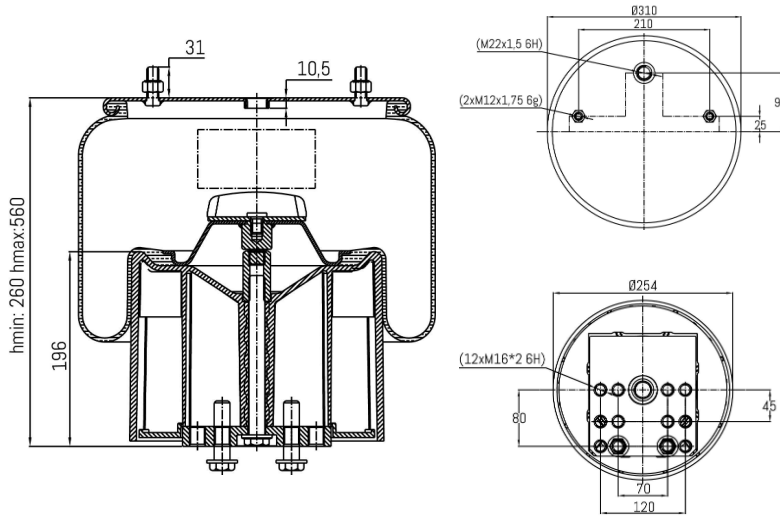

0030 - SA520622CP

Cross list costruttore	Codice Costruttore
B.P.W.	0542943710

Nessuna cross list concorrente presente

Applicazioni codice SA520622CP

Costruttore	Tipo veicolo	Veicolo	Applicazione	Note
B.P.W.	Generico	GENERICO B.P.W.	#N/D	