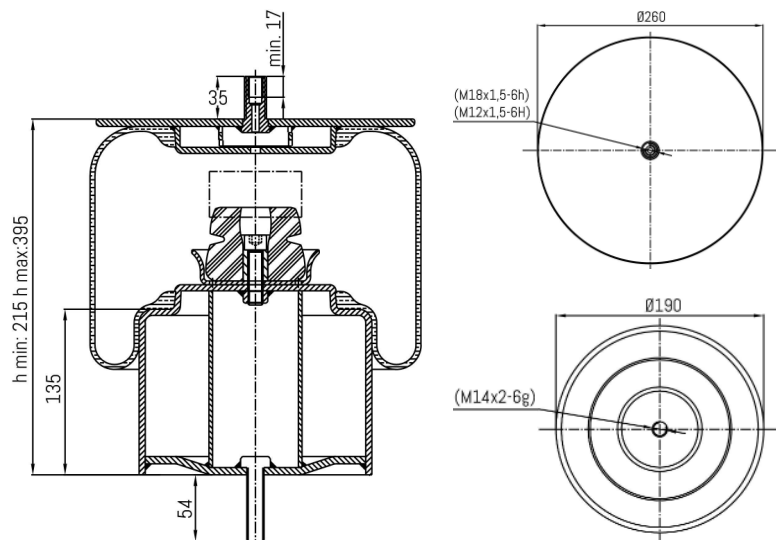

**0153 - SA520624C**

Cross list costruttore	Codice Costruttore
IVECO / FIAT / OM	5006306036

Cross list concorrente	Codice concorrente
CF GOMMA	1S28520
CF GOMMA	207030
Craver	T10032C02

**Applicazioni codice SA520624C**

Costruttore	Tipo veicolo	Veicolo	Applicazione	Note
IVECO / FIAT / OM	Bus	EURORIDER.33 E4	Posteriore	
IVECO / FIAT / OM	Bus	EURORIDER.38	Posteriore	
IVECO / FIAT / OM	Bus	EURORIDER.45 E4	Posteriore	
IVECO / FIAT / OM	Bus	EURORIDER.43	Posteriore	
IVECO / FIAT / OM	Bus	DOMINO HD 2009	Posteriore	
IVECO / FIAT / OM	Bus	DOMINO HDH 2009	Posteriore	
IVECO / FIAT / OM	Bus	EURORIDER.33-2009	Posteriore	
IVECO / FIAT / OM	Bus	EURORIDER.38 E4	Posteriore	
IVECO / FIAT / OM	Bus	EURORIDER.38-2009	Posteriore	
IVECO / FIAT / OM	Bus	EURORIDER.45-2009	Posteriore	
IVECO / FIAT / OM	Bus	NEW DOMINO HD	Posteriore	
IVECO / FIAT / OM	Bus	NEW DOMINO HDH	Posteriore	
IVECO / FIAT / OM	Bus	ITAL ES	Posteriore	