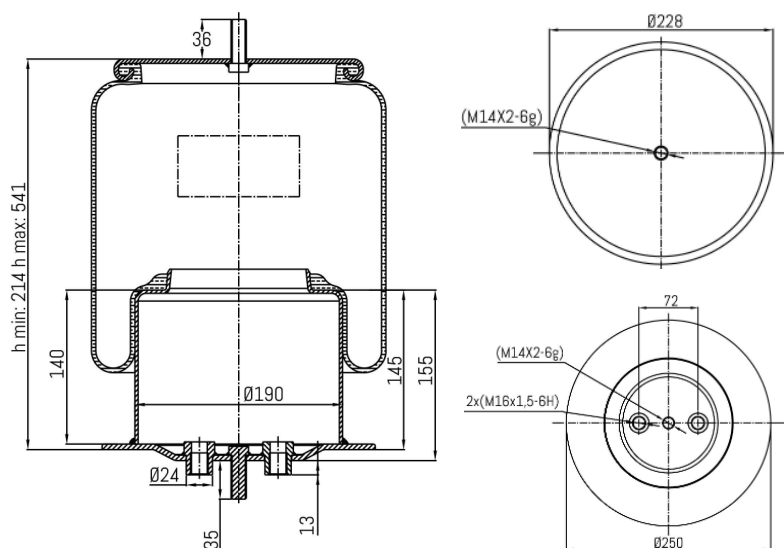

**0625 - SA520625C**

Cross list costruttore	Codice Costruttore
IVECO / FIAT / OM	41298919

Cross list concorrente	Codice concorrente
Blacktech	RML 79198 C
CF GOMMA	1TS 270 27
CF GOMMA	207405
Gart	290 1 480
Gart	D290 DR

**Applicazioni codice SA520625C**

Costruttore	Tipo veicolo	Veicolo	Applicazione	Note
IVECO / FIAT / OM	Autocarri	EUROTECH	Terzo asse	
IVECO / FIAT / OM	Autocarri	EUROSTAR	Terzo asse	
IVECO / FIAT / OM	Autocarri	AD/AT/AS STRALIS	Terzo asse	