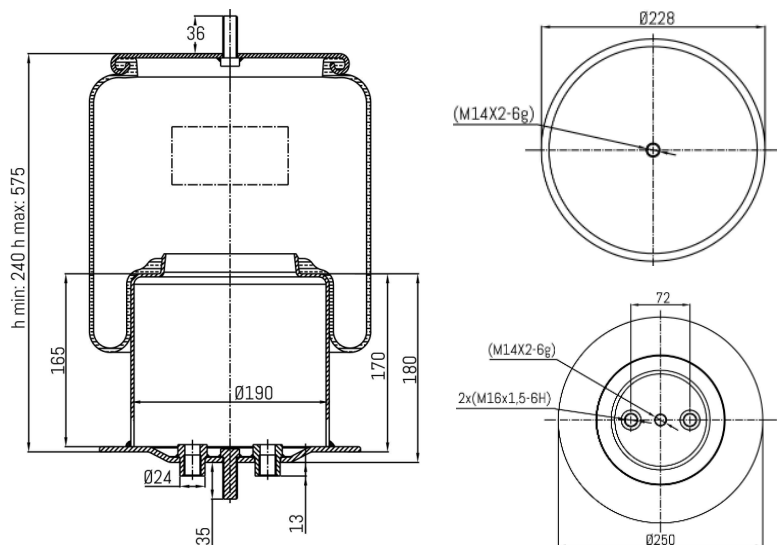

0625 - SA520626C

Cross list costruttore	Codice Costruttore
IVECO / FIAT / OM	41298917

Cross list concorrente	Codice concorrente
Blacktech	RML 79198 C1
CF GOMMA	1TS 270 27
CF GOMMA	207406
Gart	290 1 481
Gart	D290 DR

Applicazioni codice SA520626C

Costruttore	Tipo veicolo	Veicolo	Applicazione	Note
IVECO / FIAT / OM	Autocarri	EUROTECH	Terzo asse	
IVECO / FIAT / OM	Autocarri	EUROSTAR	Terzo asse	
IVECO / FIAT / OM	Autocarri	AD/AT/AS STRALIS	Terzo asse	