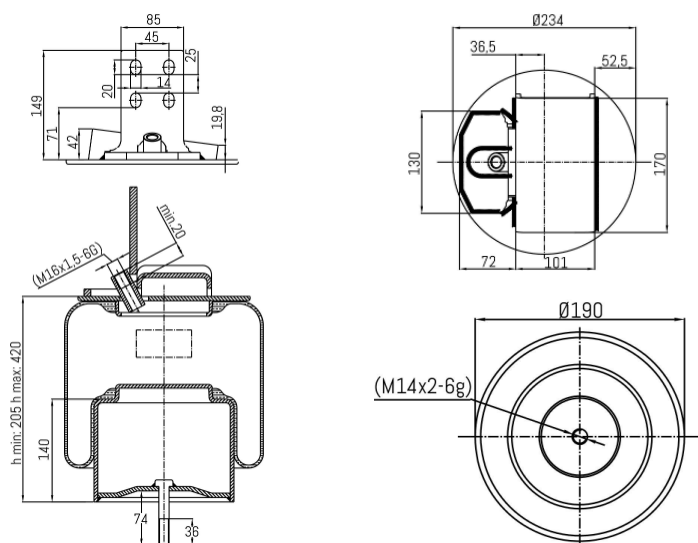

0606 - SA520627C

Cross list costruttore	Codice Costruttore
IVECO / FIAT / OM	99462840

Cross list concorrente	Codice concorrente
CF GOMMA	1S 270 25
CF GOMMA	203475

Applicazioni codice SA520627C

Costruttore	Tipo veicolo	Veicolo	Applicazione	Note
IVECO / FIAT / OM	Autocarri	EUROCARGO I-III	Anteriore	destra
IVECO / FIAT / OM	Autocarri	TECTOR 170E22	Anteriore	destra
IVECO / FIAT / OM	Autocarri	TECTOR 170E28	Anteriore	destra
IVECO / FIAT / OM	Autocarri	TECTOR 240E28	Anteriore	destra
IVECO / FIAT / OM	Autocarri	TECTOR 150E21	Anteriore	destra
IVECO / FIAT / OM	Autocarri	EUROCARGO IV	Anteriore	destra