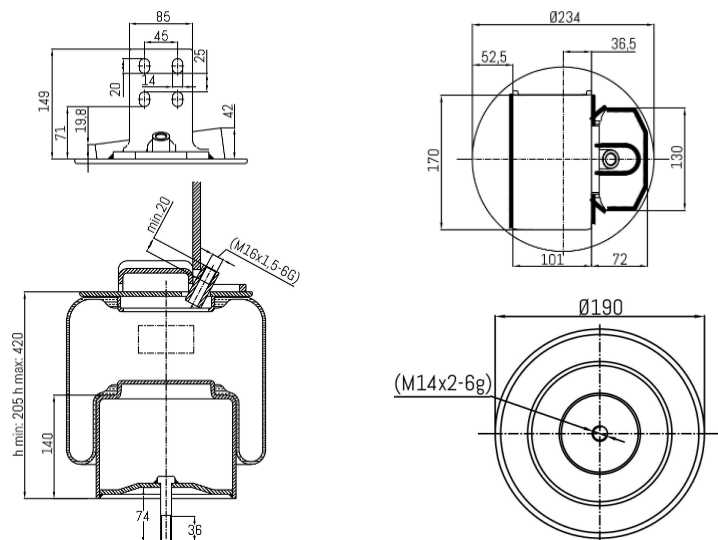

0606 - SA520628C

Cross list costruttore	Codice Costruttore
IVECO / FIAT / OM	99462841

Cross list concorrente	Codice concorrente
CF GOMMA	1S 270 25
CF GOMMA	203476

Applicazioni codice SA520628C

Costruttore	Tipo veicolo	Veicolo	Applicazione	Note
IVECO / FIAT / OM	Autocarri	EUROCARGO I-III	Anteriore	sinistra
IVECO / FIAT / OM	Autocarri	TECTOR 170E22	Anteriore	sinistra
IVECO / FIAT / OM	Autocarri	TECTOR 170E28	Anteriore	sinistra
IVECO / FIAT / OM	Autocarri	TECTOR 240E28	Anteriore	sinistra
IVECO / FIAT / OM	Autocarri	TECTOR 150E21	Anteriore	sinistra
IVECO / FIAT / OM	Autocarri	EUROCARGO IV	Anteriore	sinistra